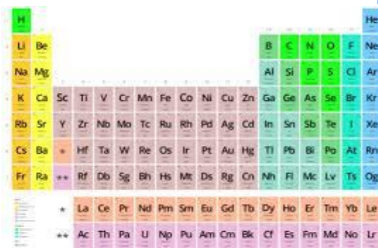

Calendario escolar 2018-2019

Septiembre						
L	M	X	J	V	S	D
					1	2
3	4	5	6	7	8	9
10	11	12	13	14	15	16
17	18	19	20	21	22	23
24	25	26	27	28	29	30

Año internacional de la tabla periódica

Año internacional de las lenguas indígenas

Octubre						
L	M	X	J	V	S	D
1	2	3	4	5	6	7
8	9	10	11	12	13	14
15	16	17	18	19	20	21
22	23	24	25	26	27	28
29	30	31				

Enero						
L	M	X	J	V	S	D
	1	2	3	4	5	6
7	8	9	10	11	12	13
14	15	16	17	18	19	20
21	22	23	24	25	26	27
28	29	30	31			